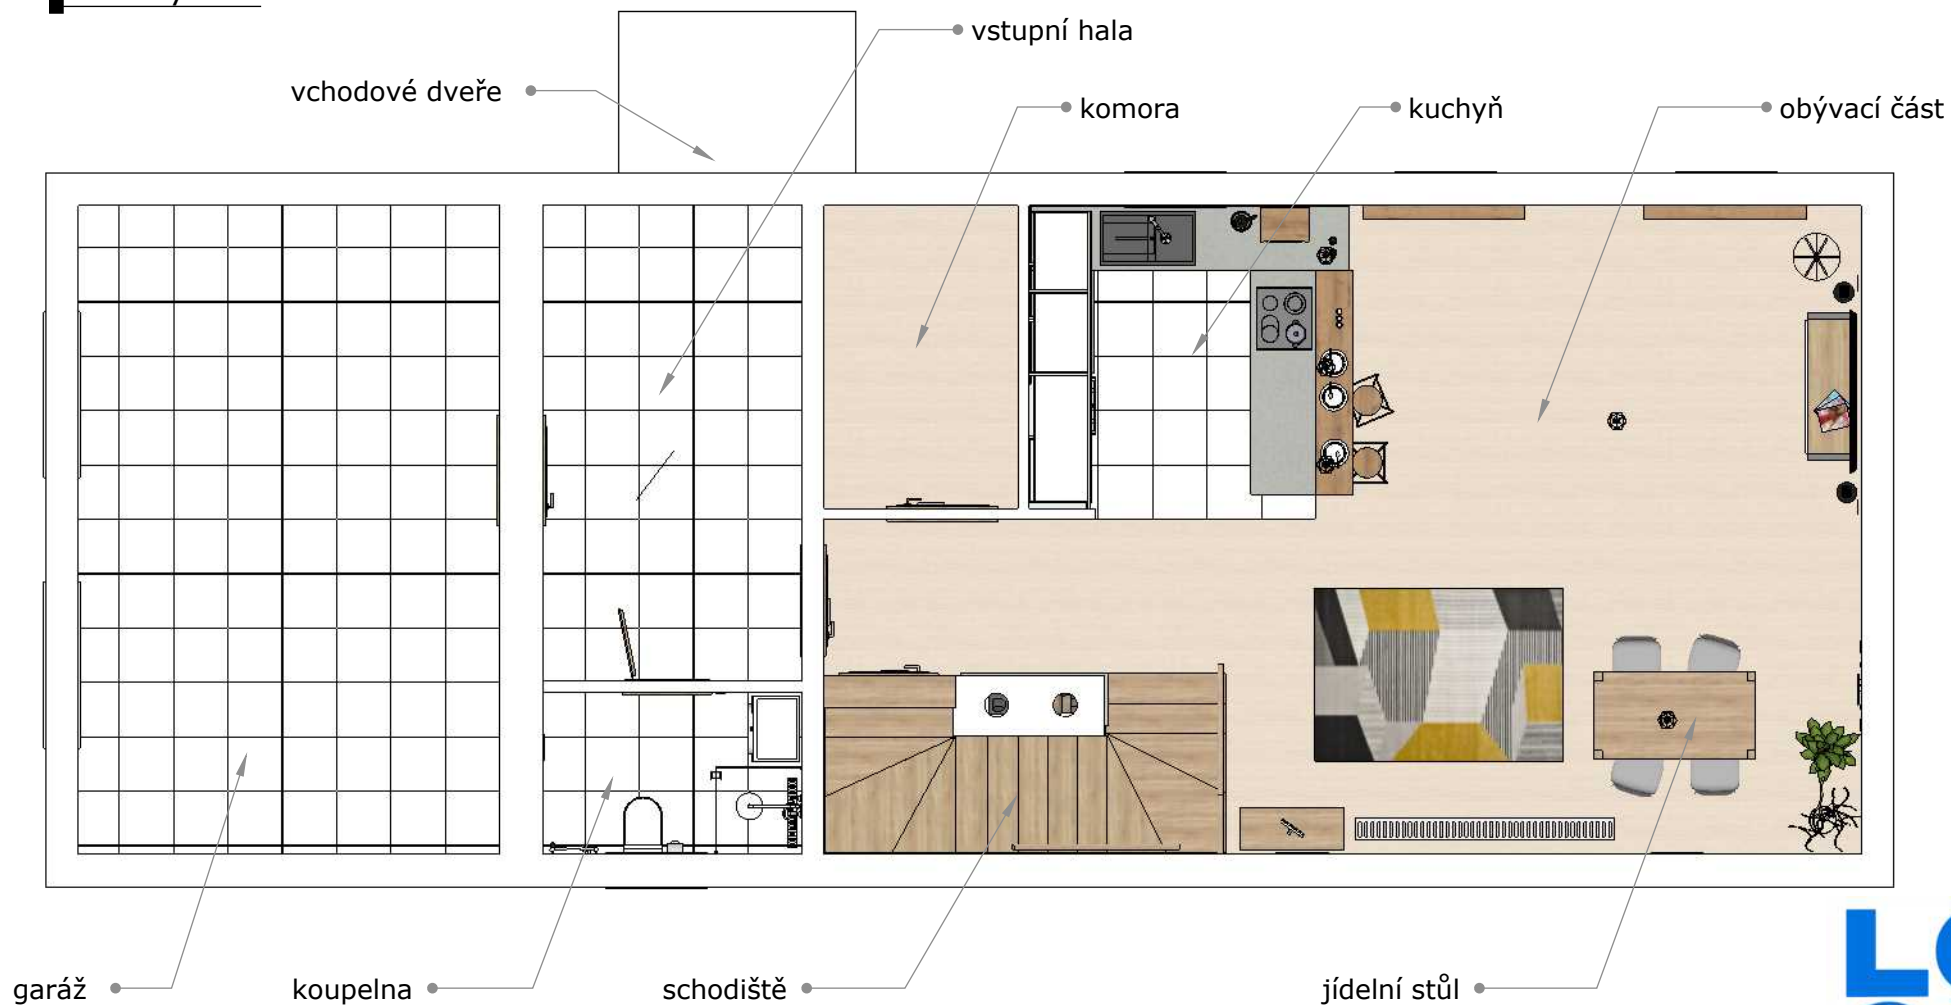

# RD - přízemí

■ Půdorys

Projekt:	.....
Vypracoval:	Rýznar
Měřítko:	1 : 70